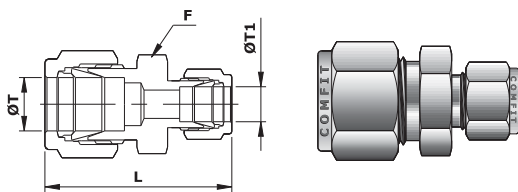

Union_FT X FT

COMFIT PRODUCT CODE	TUBE OD (ØT)	LENGTH (L)	HEX (F)
	(Inches)		
2-CUD	1/8	1.40	7/16
4-CUD	1/4	1.61	1/2
5-CUD	5/16	1.69	9/16
6-CUD	3/8	1.77	5/8
8-CUD	1/2	2.02	7/8
12-CUD	3/4	2.11	1-1/16
16-CUD	1	2.55	1-3/8

Union_MT X MT

COMFIT PRODUCT CODE	TUBE OD (ØT)	LENGTH (L)	HEX (F)
	(mm)		
2M-CUD	2	35.6	12
3M-CUD	3	35.3	12
4M-CUD	4	37.3	12
6M-CUD	6	41.0	14
8M-CUD	8	43.2	15
10M-CUD	10	46.2	19
12M-CUD	12	51.2	22
15M-CUD	15	52.0	25
16M-CUD	16	52.0	25
25M-CUD	25	65.0	35

Reducer Union_FT X FT

COMFIT PRODUCT CODE	TUBE OD (ØT)	TUBE OD (ØT1)	LENGTH (L)	HEX (F)
	(Inches)			
2-CRUD-1	1/8	1/16	1.22	7/16
4-CRUD-1	1/4	1/16	1.35	1/2
4-CRUD-2	1/4	1/8	1.52	1/2
4-CRUD-3	1/4	3/16	1.55	1/2
5-CRUD-2	5/16	1/8	1.56	9/16
5-CRUD-4	5/16	1/4	1.66	9/16
6-CRUD-1	3/8	1/16	1.44	5/8
6-CRUD-2	3/8	1/8	1.61	5/8
6-CRUD-4	3/8	1/4	1.70	5/8
6-CRUD-5	3/8	5/16	1.74	5/8
8-CRUD-2	1/2	1/8	1.78	7/8
8-CRUD-4	1/2	1/4	1.85	7/8
8-CRUD-6	1/2	3/8	1.91	7/8
12-CRUD-4	3/4	1/4	1.94	1-1/16
12-CRUD-6	3/4	3/8	2.00	1-1/16
12-CRUD-8	3/4	1/2	2.11	1-1/16
12-CRUD-10	3/4	5/8	2.11	1-1/16
16-CRUD-8	1	1/2	2.38	1-3/8
16-CRUD-12	1	3/4	2.38	1-3/8

Reducer Union_MT X MT

COMFIT PRODUCT CODE	TUBE OD (ØT)	TUBE OD (ØT1)	LENGTH (L)	HEX (F)
	(mm)			
3M-CRUD-2M	3	2	35.3	12
6M-CRUD-2M	6	2	38.6	14
6M-CRUD-3M	6	3	38.6	14
6M-CRUD-4M	6	4	39.4	14
8M-CRUD-6M	8	6	42.3	16
10M-CRUD-6M	10	6	44.5	19
10M-CRUD-8M	10	8	45.1	19
12M-CRUD-6M	12	6	47.0	22
12M-CRUD-8M	12	8	47.8	22
12M-CRUD-10M	12	10	48.7	22
16M-CRUD-10M	16	10	49.5	25
16M-CRUD-12M	16	12	52.0	25
25M-CRUD-18M	25	18	61.0	35
25M-CRUD-25M	25	25	62.3	35